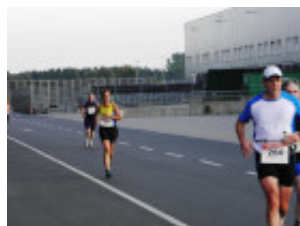

8. Heidelauf in Lüllingen

Auch als teilnehmerstärkster Verein konnten wir die Gesamtzahlen nicht retten. Der 8. Heidelauf am 28.09.2013 in Lüllingen fand wenig Resonanz, sodass Blau Gelb im Feld und auf dem Treppchen deutlich auffiel. Bernd Meyer der leider noch nicht wieder an den Start gehen konnte, hat Fotos gemacht.

[Ergebnisse hier](#)

Bilder-Serie

[Zurück](#)