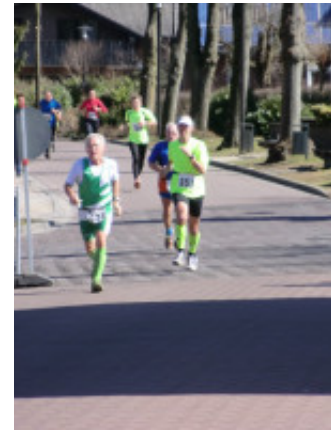

0:17:16,2

Ergebnisse vom [TV Elten](#) gibt es hier!

Fotos von Judith Gietmann