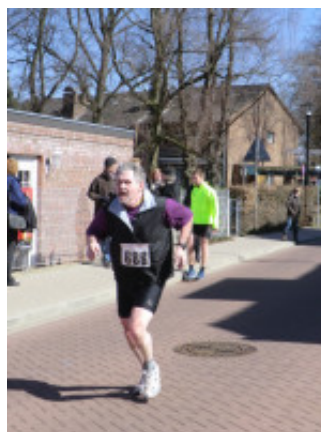

0:17:16,2

Ergebnisse vom [TV Elten](#) gibt es hier!

Fotos von Judith Gietmann